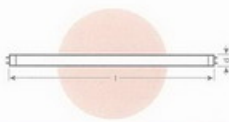

New

หลอดท่ออะลูมิเนียม รุ่น LED ซีรี่ส์ XXT Long Life ใหม่ หลอดท่ออะลูมิเนียมรุ่น LED ซีรี่ส์ใหม่ ออกมาใช้งานที่ยาวนานถึง 75000 ชั่วโมง เมื่อใช้กับบัลลาสต์อิเล็กทรอนิกส์ และอายุการใช้งานยาวนานถึง 80000 ชั่วโมง เมื่อใช้งานกับบัลลาสต์แม่เหล็ก ซีรี่ส์นี้ยังให้ทราบส่วนมากกว่ารุ่นมาตรฐานถึง 30% และยังมีให้ความสว่างที่หลอดอายุการใช้งาน

ชื่อรหัสสินค้า	สี	ขนาด (Watt)	ความสว่าง (Lumen)	อายุการใช้งาน (ชั่วโมง)	ขั้ว	Ø d (mm)	l (mm)	บรรจุกล่องละ	ราคาขายปลีกรวม VAT (บาท)
L 18W/830 XXT	วอร์มไวท์	18	1350	75000 (ECCFL, 80000 (LED))	G3	26	590	25	500
L 18W/840 XXT	คูลไวท์	18	1350	75000 (ECCFL, 80000 (LED))	G3	26	590	25	500
L 18W/865 XXT	เดย์ไลท์	18	1250	75000 (ECCFL, 80000 (LED))	G3	26	590	25	500
L 36W/830 XXT	วอร์มไวท์	36	3250	75000 (ECCFL, 80000 (LED))	G3	26	1200	25	525
L 36W/840 XXT	คูลไวท์	36	3250	75000 (ECCFL, 80000 (LED))	G3	26	1200	25	525
L 36W/865 XXT	เดย์ไลท์	36	3150	75000 (ECCFL, 80000 (LED))	G3	26	1200	25	525
L 58W/830 XXT	วอร์มไวท์	58	5150	75000 (ECCFL, 80000 (LED))	G3	26	1500	25	870
L 58W/840 XXT	คูลไวท์	58	5150	75000 (ECCFL, 80000 (LED))	G3	26	1500	25	870
L 58W/865 XXT	เดย์ไลท์	58	5000	75000 (ECCFL, 80000 (LED))	G3	26	1500	25	870

หมายเหตุ : หลอดท่ออะลูมิเนียม รุ่น LED ซีรี่ส์ XXT Long Life จะวางจำหน่ายปริมาณเดือนกันยายน 2561